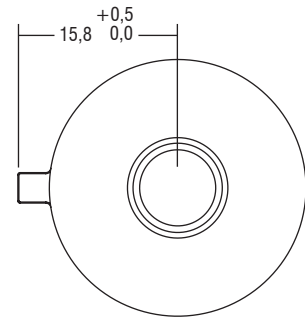

Accessories Accessori	Code Codice	Thread Cavo	H mm	\varnothing mm	Color Colore		
XTSA 57/8-9	488788014	M 10x1	8	7,4	Alluminium Alluminio		
XTSA 57/12-9	488788015	M 10x1	12	7,4	Alluminium Alluminio		

XTSA 57/8-9