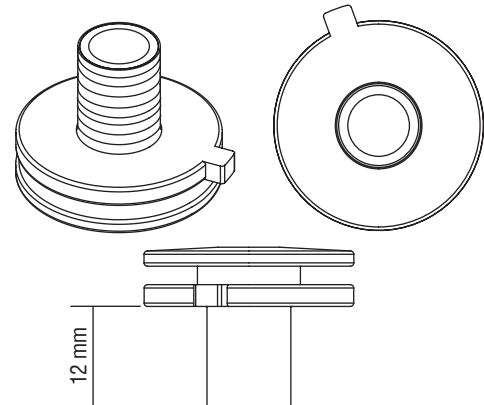

Accessories Accessori	Code Codice	Thread Cavo	H mm	\varnothing mm	Color Colore		
XTSA 57/8-9	488788014	M 10x1	8	7,4	Alluminium Alluminio		
XTSA 57/12-9	488788015	M 10x1	12	7,4	Alluminium Alluminio		

XTSA 57/8-9

XTSA 57/12-9

230V LED driver track adapters
Alimentatore LED 230V per adattatori da binario

10.1

GA-XXX